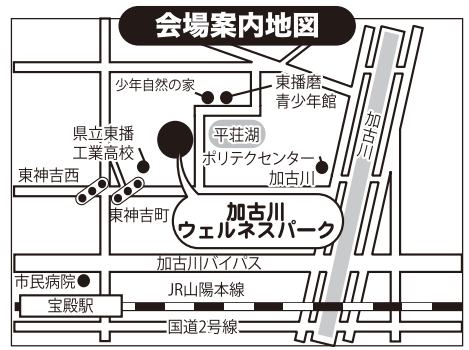

童謡コーラス

50才~70才、80才代の マダム&ヤングシルバーに大人気!

平成27年 **春期**
体験練習
&説明会
入場無料!
(予約不要・現地集合)

コーラス名	神吉第2 童謡コーラス	神吉 童謡コーラス
日時	3月2日月曜日	3月4日水曜日
	お昼1時00分~2時30分	
活動日程	【※本日2月23日も練習会デス!】 3月の練習会は、9日・16日デス!	【※今週2月25日も練習会デス!】 3月の練習会は、11日・18日・25日デス!
場所	加古川市立 ウェルネスパーク (アラベスクホール) 1階 練習室1 ○会場所在地など、会館についてのお問合せは：☎079-433-1100 加古川市東神吉町天下原370 ※所在地以外の活動に関するお問い合わせは裏面フリーダイヤル迄。 ○施設の利用規則により、会場定員を超える場合は、入場制限を行います。尚、入会及び見学申込は、受付先着順になりますので、予めご了承下さい。 ○台風や、大雨などによる気象警報が出た場合、次回の活動日に行います。	